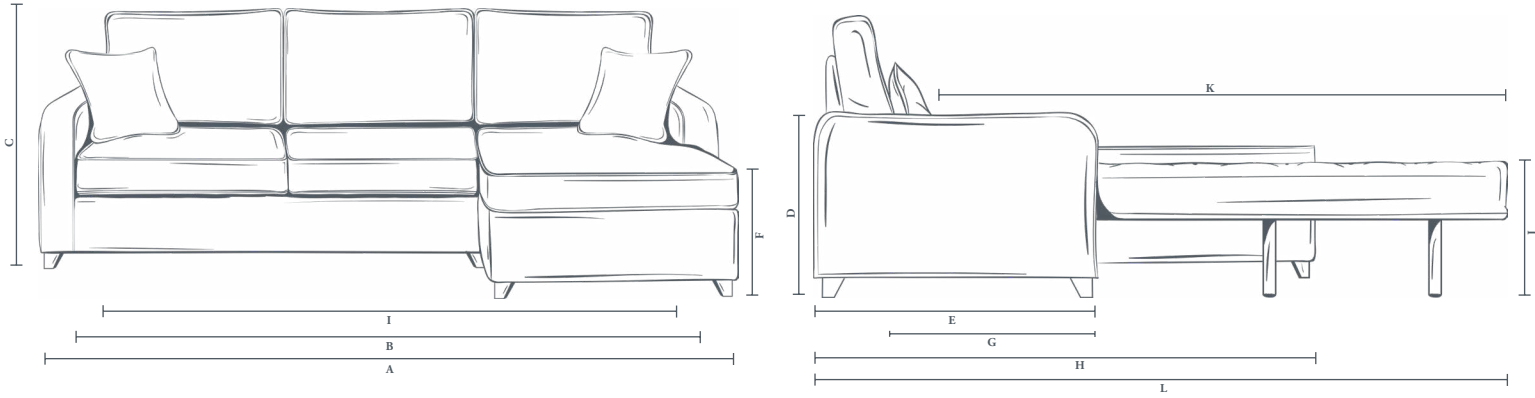

WILLOW & HALL

CHAISE & CHAISE STORAGE SOFAS & SOFA BEDS

CHAISE SOFA & SOFA BED DIMENSIONS

ADDITIONAL SOFA BED DIMENSIONS

MODEL	Total width 4 seater (A)	Total width 5 seater (A)	Total width 6 seater (A)	Internal width 4 seater (B)	Internal width 5 seater (B)	Internal width 6 seater (B)	Total height (C)	Frame height (D)	Total depth (E)	Seat height (F)	Seat depth (G)	Chaise Depth (H)	Mattress width 4 seater (I)	Mattress width 5 seater (I)	Mattress width 6 seater (I)	Mattress height (J)	Mattress length (K)	Total depth extended (L)	Recommended minimum door width
The Marston	230	250	N/A	210	230	N/A	93	77	90	48	56	180	114	134	N/A	54	182	228	68
The Aldbourne	235	255	N/A	215	235	N/A	93	77	90	48	56	180	114	134	N/A	54	182	228	68
The Larkhill	237	257	N/A	207	227	N/A	99	77	96	48	56	180	114	134	N/A	54	182	228	66
The Tidworth	237	257	N/A	207	227	N/A	99	77	96	48	56	180	114	134	N/A	54	182	228	66
The Alton	238	258	N/A	212	232	N/A	93	75	90	48	52	180	114	134	N/A	54	182	228	66
The Bermerton	238	258	N/A	212	232	N/A	93	75	90	48	52	180	114	134	N/A	54	182	228	66
The Ansty	239	259	N/A	208	228	N/A	97	73	91	49	55	180	114	134	N/A	54	182	228	63
The Ashwell	240	260	280	210	230	250	91	71	91	48	54	180	114	134	144	54	182	228	62
The Bayfield	240	260	280	210	230	250	91	71	91	48	54	180	114	134	144	54	182	228	62
The Alderton	243	263	283	205	225	245	95	77	95	50	54	179	114	134	144	54	182	228	68
The Shalbourne	245	265	N/A	211	231	N/A	97	77	89	50	54	179	114	134	N/A	54	182	228	68
The Bishopstrow	245	265	N/A	211	231	N/A	97	77	89	50	54	179	114	134	N/A	54	182	228	68
The Minety	N/A	N/A	N/A	228	248	N/A	88	75	90	49	58	206	114	134	N/A	54	182	228	69
The Deverill	N/A	N/A	N/A	227	247	N/A	95	77	90	47	55	188	114	134	N/A	54	182	228	71
The Ablington	N/A	N/A	N/A	234	351	N/A	95	67	90	48	58	207	95	95	N/A	54	182	228	61
The Westbury	266	383	N/A	234	351	N/A	95	67	90	48	58	207	95	95	N/A	54	182	228	61