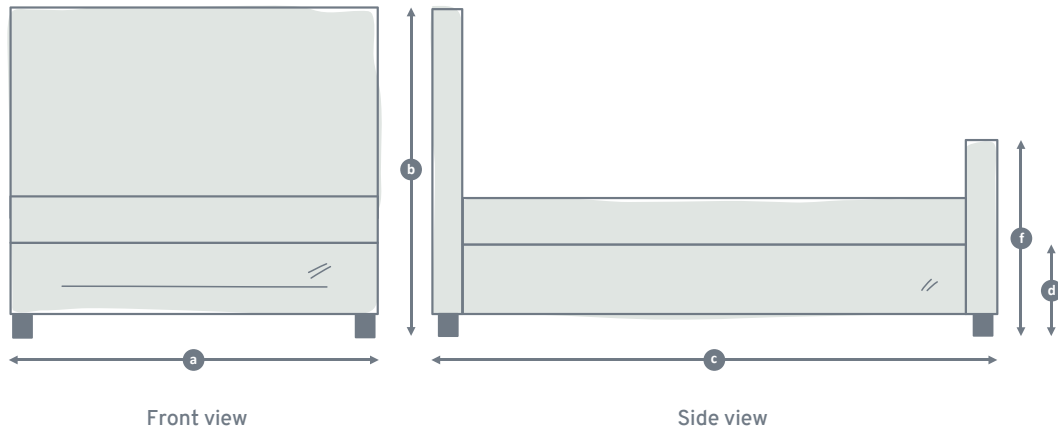

WILLOW & HALL

BEAUTIFULLY BRITISH HANDMADE FURNITURE

Beds

Model	Total width single (a)	Total width double (a)	Total width king (a)	Total width super king (a)	Total (headboard) height (b)	Total depth single (c)	Total depth double (c)	Total depth king (c)	Total depth super king (c)	Bed base height (d)	Leg height (e)	Footboard height (f)
The Winterslow	100	145	160	190	130	237	237	247	247	40	16	77
The Neston	100	145	160	190	133	207	207	217	217	35	11	N/A
The Marlborough	100	145	160	190	130	220	220	230	230	40	16	N/A
The Braydon	101	146	161	191	135	206	206	216	216	48	20	48
The Hindon	101	146	161	191	155	207	207	217	217	42	15	42
The Malmesbury	101	146	161	191	146	207	207	217	217	44	20	48
The Ramsbury	101	146	161	191	131	207	207	217	217	48	20	48
The Wolfhall	101	146	161	191	118	220	220	230	230	46	18	46
The Littlecott	101	146	161	191	139	220	220	230	230	48	20	48
The Avebury	103	148	163	193	155	207	207	217	217	48	20	48
The Salisbury	103	148	163	193	130	207	207	217	217	44	16	44
The Widham	104	149	164	194	139	233	233	243	243	48	20	90
The Harnham	104	149	164	194	150	234	234	244	244	39	15	81
The Yarnbrook	108	153	168	198	138	211	211	221	221	44	18	44
The Sandridge	110	155	170	200	150	207	207	217	217	42	18	42

All dimensions in centimetres (cm).