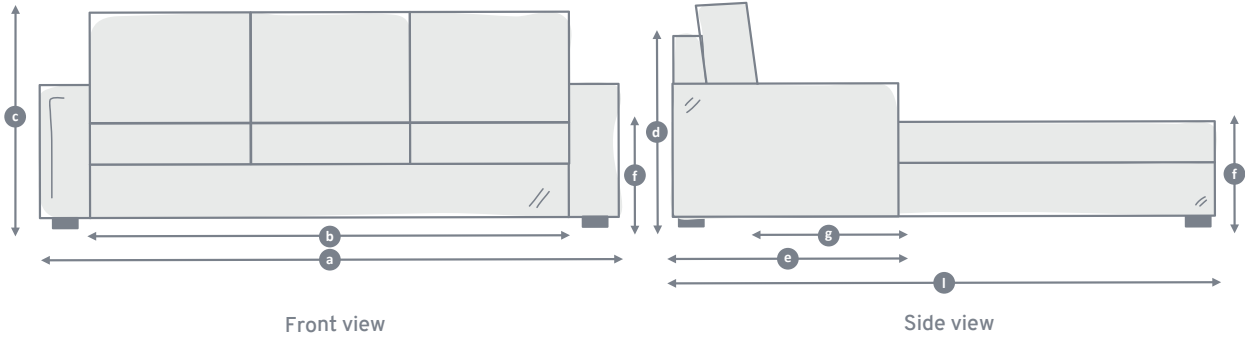

## Chaise & Chaise Storage Sofa Beds

Non-chaise side view

Model	Total width 4 seater (a)	Total width 5 seater (a)	Total width 6 seater (a)	Internal width 4 seater (b)	Internal width 5 seater (b)	Internal width 6 seater (b)	Total height (c)	Frame height (d)	Total depth (e)	Seat height (f)	Seat depth (g)	Chaise depth (l)	Mattress width 4 seater (h)	Mattress width 5 seater (h)	Mattress width 6 seater (h)	Mattress height (i)	Mattress length (j)	Total depth extended (k)	Recommended minimum door width
The Gifford	225	245	N/A	202	222	N/A	92	78	92	46	55	150	114	134	N/A	54	182	228	68
The Marston	230	250	N/A	210	230	N/A	93	77	90	48	56	180	114	134	N/A	54	182	228	68
The Aldbourne	235	255	N/A	215	235	N/A	93	77	90	48	56	180	114	134	N/A	54	182	228	68
The Larkhill	237	257	N/A	207	227	N/A	99	77	96	48	56	180	114	134	N/A	56	182	228	66
The Tidworth	237	257	N/A	207	227	N/A	99	77	96	48	56	180	114	134	N/A	56	182	228	66
The Alton	238	258	N/A	212	232	N/A	93	75	90	48	52	180	114	134	N/A	54	182	228	66
The Cherhill	238	258	N/A	212	232	N/A	93	75	90	48	52	180	114	134	N/A	54	182	228	66
The Bermerton	238	258	N/A	212	232	N/A	93	75	90	48	52	180	114	134	N/A	54	182	228	66
The Purton	238	258	N/A	212	232	N/A	93	75	90	48	52	180	114	134	N/A	54	182	228	66
The Ansty	239	259	N/A	208	228	N/A	97	73	91	49	55	180	114	134	N/A	54	182	228	63
The Ashwell	240	260	N/A	210	230	N/A	91	71	91	48	54	180	114	134	N/A	54	182	228	62
The Bayfield	240	260	N/A	210	230	N/A	91	71	91	48	54	180	114	134	N/A	54	182	228	62
The Alderton	243	263	283	205	225	245	95	77	95	50	54	179	114	134	144	54	182	228	68
The Easterton	245	265	N/A	205	225	N/A	97	78	90	48	54	180	114	134	N/A	54	182	228	68