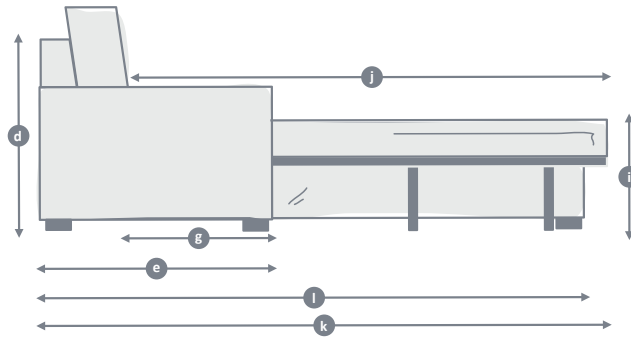

## Chaise & Chaise Storage Sofa Beds

Non-chaise side view

Model	Total width 4 seater (a)	Total width 5 seater (a)	Total width 6 seater (a)	Internal width 4 seater (b)	Internal width 5 seater (b)	Internal width 6 seater (b)	Total height (c)	Frame height (d)	Total depth (e)	Seat height (f)	Seat depth (g)	Chaise depth (l)	Mattress width 4 seater (h)	Mattress width 5 seater (h)	Mattress width 6 seater (h)	Mattress height (i)	Mattress length (j)	Total depth extended (k)	Recommended minimum door width
The Gifford	225	245	N/A	202	222	N/A	92	78	92	46	55	150	114	134	N/A	54	182	228	68
The Marston	230	250	N/A	210	230	N/A	93	77	90	48	56	180	114	134	N/A	54	182	228	68
The Aldbourne	235	255	N/A	215	235	N/A	93	77	90	48	56	180	114	134	N/A	54	182	228	68
The Larkhill	237	257	N/A	207	227	N/A	99	77	96	48	56	180	114	134	N/A	56	182	228	66
The Tidworth	237	257	N/A	207	227	N/A	99	77	96	48	56	180	114	134	N/A	56	182	228	66
The Alton	238	258	N/A	212	232	N/A	93	75	90	48	52	180	114	134	N/A	54	182	228	66
The Cherhill	238	258	N/A	212	232	N/A	93	75	90	48	52	180	114	134	N/A	54	182	228	66
The Bermerton	238	258	N/A	212	232	N/A	93	75	90	48	52	180	114	134	N/A	54	182	228	66
The Purton	238	258	N/A	212	232	N/A	93	75	90	48	52	180	114	134	N/A	54	182	228	66
The Ansty	239	259	N/A	208	228	N/A	97	73	91	49	55	180	114	134	N/A	54	182	228	63
The Ashwell	240	260	N/A	210	230	N/A	91	71	91	48	54	180	114	134	N/A	54	182	228	62
The Bayfield	240	260	N/A	210	230	N/A	91	71	91	48	54	180	114	134	N/A	54	182	228	62
The Alderton	243	263	283	205	225	245	95	77	95	50	54	179	114	134	144	54	182	228	68
The Easterton	245	265	N/A	205	225	N/A	97	78	90	48	54	180	114	134	N/A	54	182	228	68

All dimensions in centimetres (cm).

In addition please note, seat heights will vary slightly depending on your seat choice.

Call us on 020 8939 3800 or visit our London showroom | [willowandhall.co.uk](http://willowandhall.co.uk)